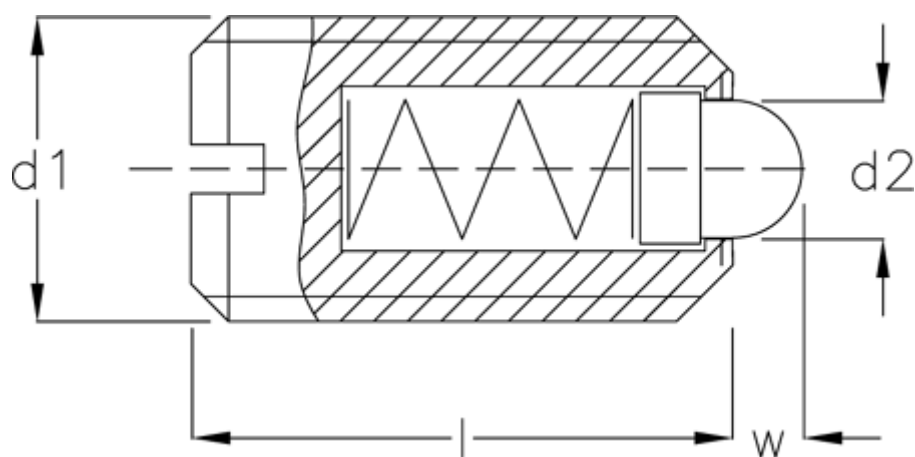

Varenummer: 20882510
Beskrivelse: E+G
Fjedrende trykstykke GN 615.1-M8-BN

Mål

d1	= M8
d2	= 3.8
Fjedertryk N bund	= 33.0
Fjedertryk N top	= 16.0
Længde l	= 16
W	= 2.0